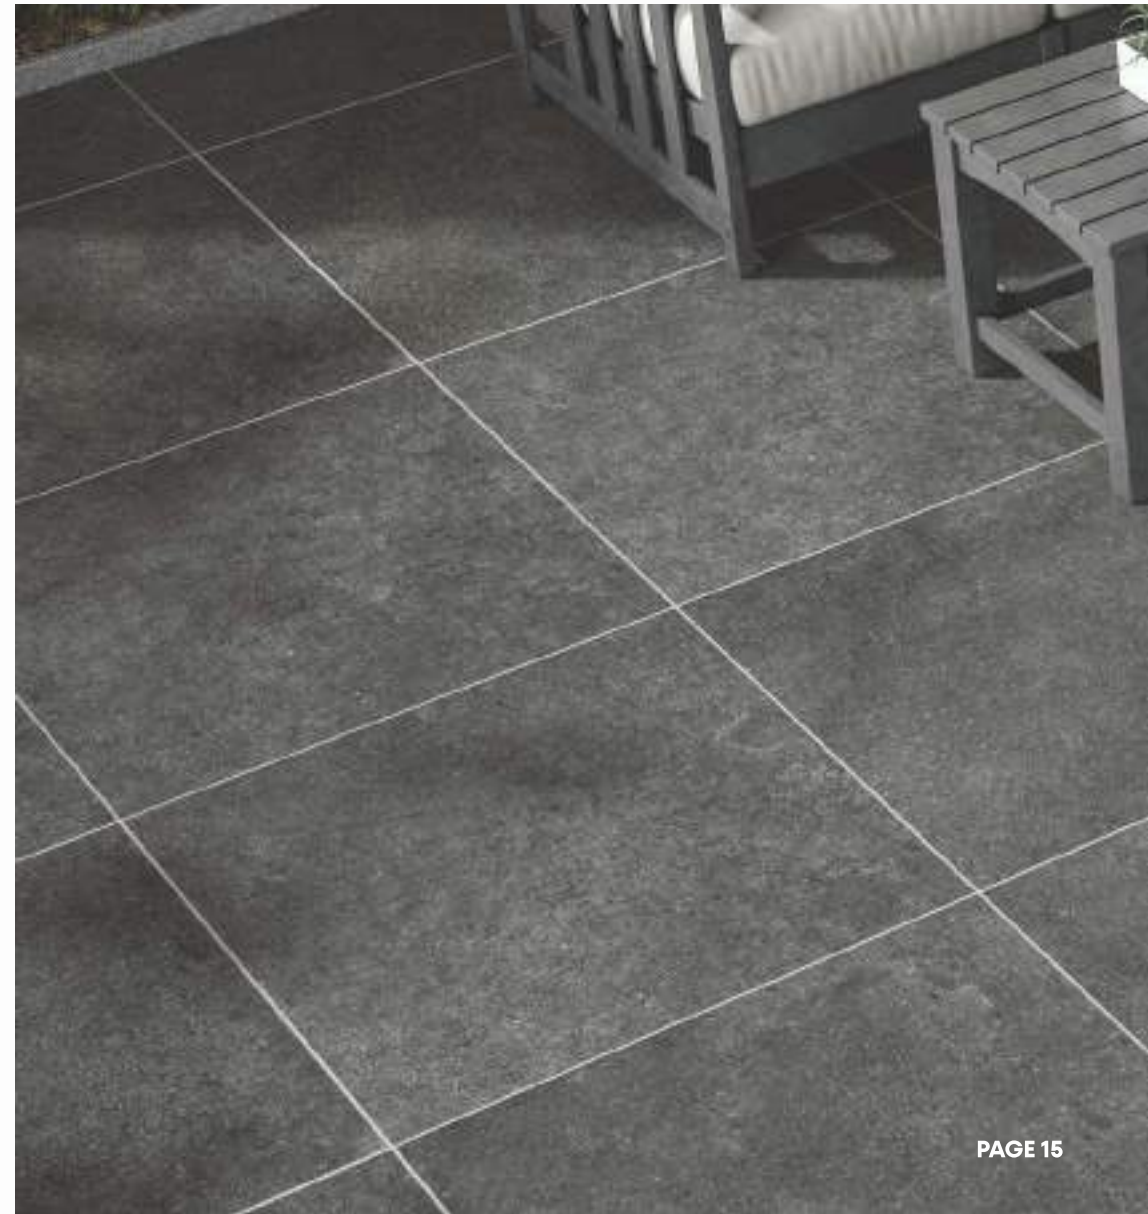

## ARKOSE BLACK

**COLORBODY**  
**R11 SURFACE**

**600x600mm**

Available Sizes

**600x1200mm**  
**600x900mm**

**20 mm** **OUTDOOR**  
**PORCELAIN**

**11**  
RANDOM